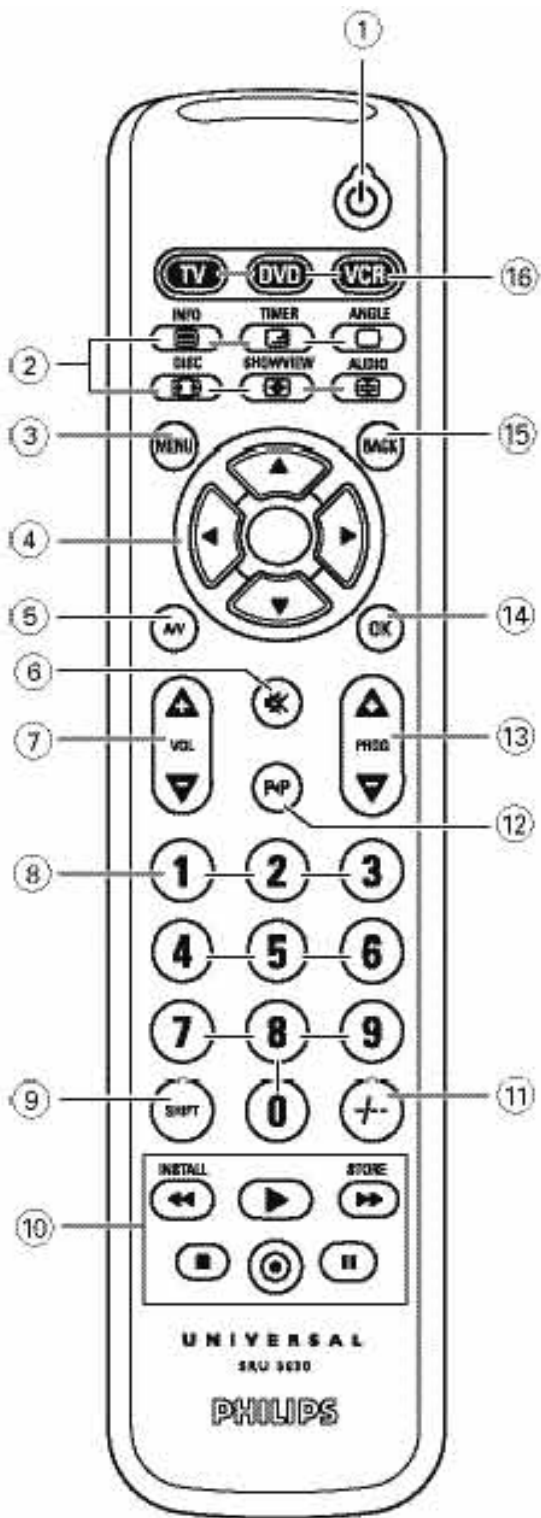

Quick, Clean & Easy Setup
www.philips.com/urc

Obsah

1. Úvod	48
2. Instalace dálkového ovládače	48-51
Uložení baterií	48
Zkouška dálkového ovládače	48-49
Nastavení dálkového ovládače	49-51
3. Tlačítka a funkce	51-52
4. Další možnosti	52-53
Změna voliče přístroje (Tlačítka pro výběr režimu)	52
Rozdělení funkcí dálkového ovládače	53
Obnova původního nastavení dálkového ovládače	53
5. Odstraňování závad	53
6. Potřebujete pomoc?	54
Kódový seznam vdech značek / zařízení	62-78
Informace pro zákazníka	81