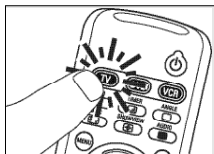

Manuální nastavení dálkového ovladače

Příklad: televizní přijímač

- 1** Televizní přijímač zapněte manuálně nebo pomocí původního dálkového ovládače. Vyladte na kanál 1.
- 2** Na konci této příručky si podle značky svého televizního přijímače zjistěte příslušný kód. U všech značek je uveden alespoň jeden čtyřmístný kód. Zaznamenejte si první kód. *Pozor! Pro TV, DVD a VCR jsou tabulky odlišné.*

Na nadích internetových stránkách www.philips.com/urc můžete přímo vybrat číslo typu zařízení, kde získáte správný kód.

Zkontrolujte, zda jste si zaznamenali kód ze správné tabulky.

- 3** Stiskněte tlačítko TV pro výběr TV. Držte tlačítko stlačené, dokud nezačne svítit.

- 4** Stiskněte současně po dobu tří sekund tlačítka 1 a 3, dokud tlačítko TV dvakrát nezabliká a pak zůstane svítit.

- 5** Nyní pomocí digitálních tlačítek zaveďte kód, který jste si zaznamenali v bodu 2.
- Tlačítko TV nyní dvakrát zabliká. Pokud tlačítko blikne jednou na delší dobu, kód nebyl zadán správně nebo byl zadán chybný kód. Zkuste to znovu od bodu 2.