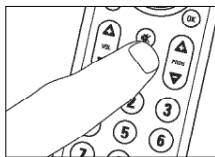

1. **3** Zkontrolujte, zda fungují vdechna tlačítka. Přehled tlačítek a jejich funkcí je v části '3. Tlačítka a funkce'.
2. Jestliže televizní přijímač reaguje správně na vdechny pokyny tlačítek, je ovládač SRU 5030 připraven k provozu.

- **Jestliže přístroj nereaguje na žádné pokyny tlačítek nebo reaguje jen na některé, musí se seřídít podle návodu v části 'Nastavení dálkového ovládače', nebo pro online nastavení viz. www.philips.com/urc.**

Nastavení dálkového ovládače

Dálkový ovládač je třeba seřídít pouze tehdy, jestliže vade přístroje na ovládač SRU 5030. nereagují. V tomto případě ovládač SRU 5030. nepozná značku a/nebo model vadeho přístroje, takže jej budete muset nejprve naprogramovat. V níže uvedeném příkladu (televize) je k tomu návod. Můžete opakovat stejné kroky pro jiná zařízení (DVD přehrávač/rekordér a VCR), která chcete ovládat pomocí SRU 5030. Dálkový ovládač můžete nastavit buď automaticky nebo manuálně.

Automatické nastavení dálkového ovladače

Dálkový ovládač automaticky vyhledá správný kód pro dané zařízení.

Příklad: televizní přijímač

1. **1** Zkontrolujte, zda je televize zapnutá a původním dálkovým ovládačem nebo tlačítky na televizi si zvolte některý kanál (například kanál 1). Ovládač SRU 5030 vydle signál 'vypnout TV' pro vdechny modely televizních přijímačů, které má uloženy v paměti.
     - Pokud je zařízení DVD přehrávač/rekordér nebo VCR, vložte disk nebo kazetu a spusťte přehrávání.
  2. **2** Stiskněte tlačítko TV pro výběr TV. Držte tlačítko stlačené, dokud nezačne svítit.
  3. **3** Stiskněte současně po dobu tří sekund tlačítka 1 a 3 na SRU 5030, dokud tlačítko TV dvakrát nezabliká a pak zůstane svítit.
  4. **4** Stiskněte a podržte tlačítko Standby na SRU 5030.
2. Ovládač SRU 5030 začne nyní postupně vysílat vdechny známé signály pro 'vypnout TV'. Pokaždé, kdy je odeslán kód, tlačítko TV zasvítí.
1. **5** Pokud se televize vypne (na pohotovostní režim), okamžitě uvolněte tlačítko standby na SRU 5030.