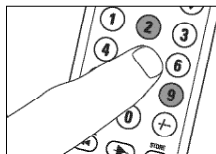

1. 5 Stiskněte tlačítko TV pro výběr TV.
   Držte tlačítko stlačené, dokud nezačne svítit.