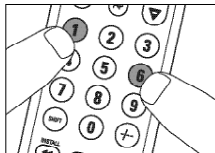

Rozdíření funkcí dálkového ovládače

Chcete-li dálkový ovládač SRU 5030 rozdířit o další funkci, obraťte se na servisní linku Philips pro univerzální dálkové ovládače a požádejte je o 5-místný kód pro další funkci.

Obnova původního nastavení dálkového ovládače

1. **1** Stiskněte současně po dobu tří sekund tlačítka 1 a 6 na SRU 5030, dokud tlačítko režimu (TV, DVD nebo VCR) dvakrát nezabliká a pak zůstane svítit.

1. **2** Pořadě stiskněte tlačítka 9, 8 a 1.
2. Tlačítko režimu (TV, DVD nebo VCR) zabliká dvakrát.
3. Vdechny původní funkce ovládače byly nyní obnoveny a případné dodatečné funkce byly zrušeny.