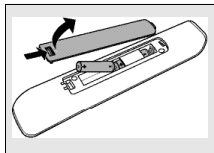

2. Instalace dálkového ovládače

Uložení baterií

- 1 Víčko stiskněte a posuňte je po směru dipky.
- 2 Umístěte dvě baterie typu AAA do zásobníku pro baterie viz.
- 3 Zasuňte víčko zpět na doraz.

Poznámka: Pokud tlačítka režimů (TV, DVD a VCR) po každém stlačení zablikají čtyřikrát, dálkové ovládání signalizuje, že jsou téměř vybité baterie. Wymień stare baterie na dwie nowe, typu AAA.