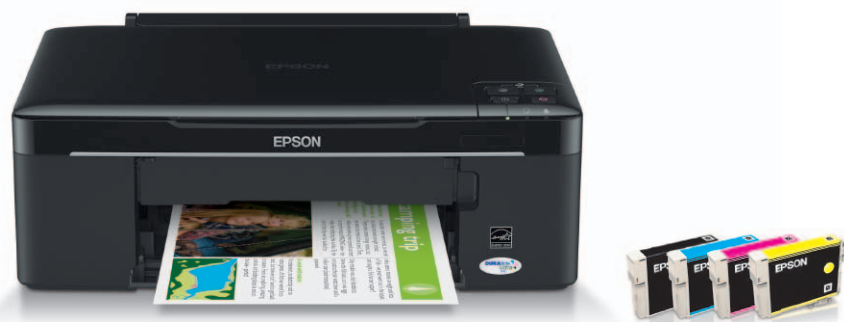

Epson Stylus SX125

PŘÍRUČKA K PRODUKTU

Tisk, skenování a kopírování pomocí tohoto bezproblémového multifunkčního zařízení. Nabízí snadný tisk dokumentů a fotografií profesionální kvality a úsporu peněz díky samostatným inkoustovým kazetám.

Toto kompaktní multifunkční zařízení usnadňuje veškerý domácí tisk – od tisku fotografií profesionální kvality až po kopírování dokumentů bez nutnosti použití počítače.

Výtisky vydrží déle, protože inkoust Epson DURABrite Ultra je odolný vůči vodě, rozmazání, blednutí a dokonce i vůči zvýrazňovačům. Díky samostatným inkoustovým kazetám také ušetříte peníze – stačí vyměnit pouze spotřebovanou barvu.

NEJLEPŠÍCH VÝSLEDKŮ DOSÁHNETE S ORIGINÁLNÍM INKOUSTEM A PAPIREM EPSON.

Inkoust Epson DURABrite Ultra je vynikající pro veškerý domácí tisk, protože poskytuje dlouhodobou kvalitu Epson při použití široké řady médií.

CO NAJDETE V BALENÍ

- Tiskárna Epson Stylus SX125
- 4 samostatné zásobníky inkoustu
- Disk CD se softwarem
- Průvodce instalací
- Uživatelská příručka
- Záruční list
- Napájecí kabel

EPSON[®]
EXCEED YOUR VISION