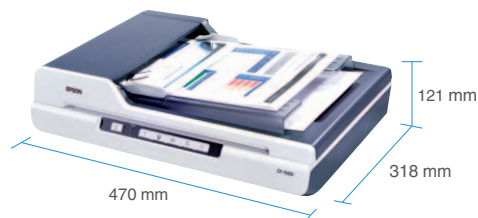

Automatický podavač dokumentů

Typ
Podávání papíru
Velikost dokumentu
Přímý průchod papíru, jednostranné skenování
Vložení tiskovou stranou nahoru, výstup tiskovou stranou dolů
A4, B5, A5, A6, Legal, Letter
Max. velikost: Šířka: 216 mm; Délka: 356 mm
Min. velikost: Šířka: 105 mm; Délka: 148,5 mm

Kapacita papíru

Odpovídající hmotnost papíru
40 stran (75 g/m²)
Tloušťka: 50-120 g/m²

Rozhraní

Podporované platformy
Vysokorychlostní port USB 2.0
Microsoft® Windows® 2000 Professional / XP Home Edition/ XP Professional / XP Professional X64 / Windows Vista™
Mac OS® X 10.2.8 nebo novější

Provozní podmínky

Teplota
Vlhkost
5 až 35 °C (provozní); -25 až +60 °C (skladovací)
10 % až 80 % bez kondenzace (v průběhu činnosti)
10 % až 85 % bez kondenzace (uskladnění)

Denní objem skenování

Elektrotechnické údaje

Napětí
Frekvence
Příkon
220-240 V
50 Hz
Provoz: 12,5 W; Úsporný režim: 2,3 W

Rozměry (š x h x v) a hmotnost

Záruka
470 x 318 x 121 mm; Přibližně 3,9 kg

Standardní záruka

Jednoletá se servisem u zákazníka
Volitelně rozšířená 3letá záruka
ECPGRP25 70 150 EUR (případné změny jsou dostupné v místních cenících)

Bezpečnost a standard EMC

Ochrana prostředí

Tento produkt odpovídá požadavkům programu ENERGY STAR® pro zařízení na snímání obrazu (verze 1.0) vydaným 1. dubna 2007

Informace o objednávkách

GT-1500 pro celý region EMEA B11B190021
GT-1500 pro Spojené království B11B190021BA